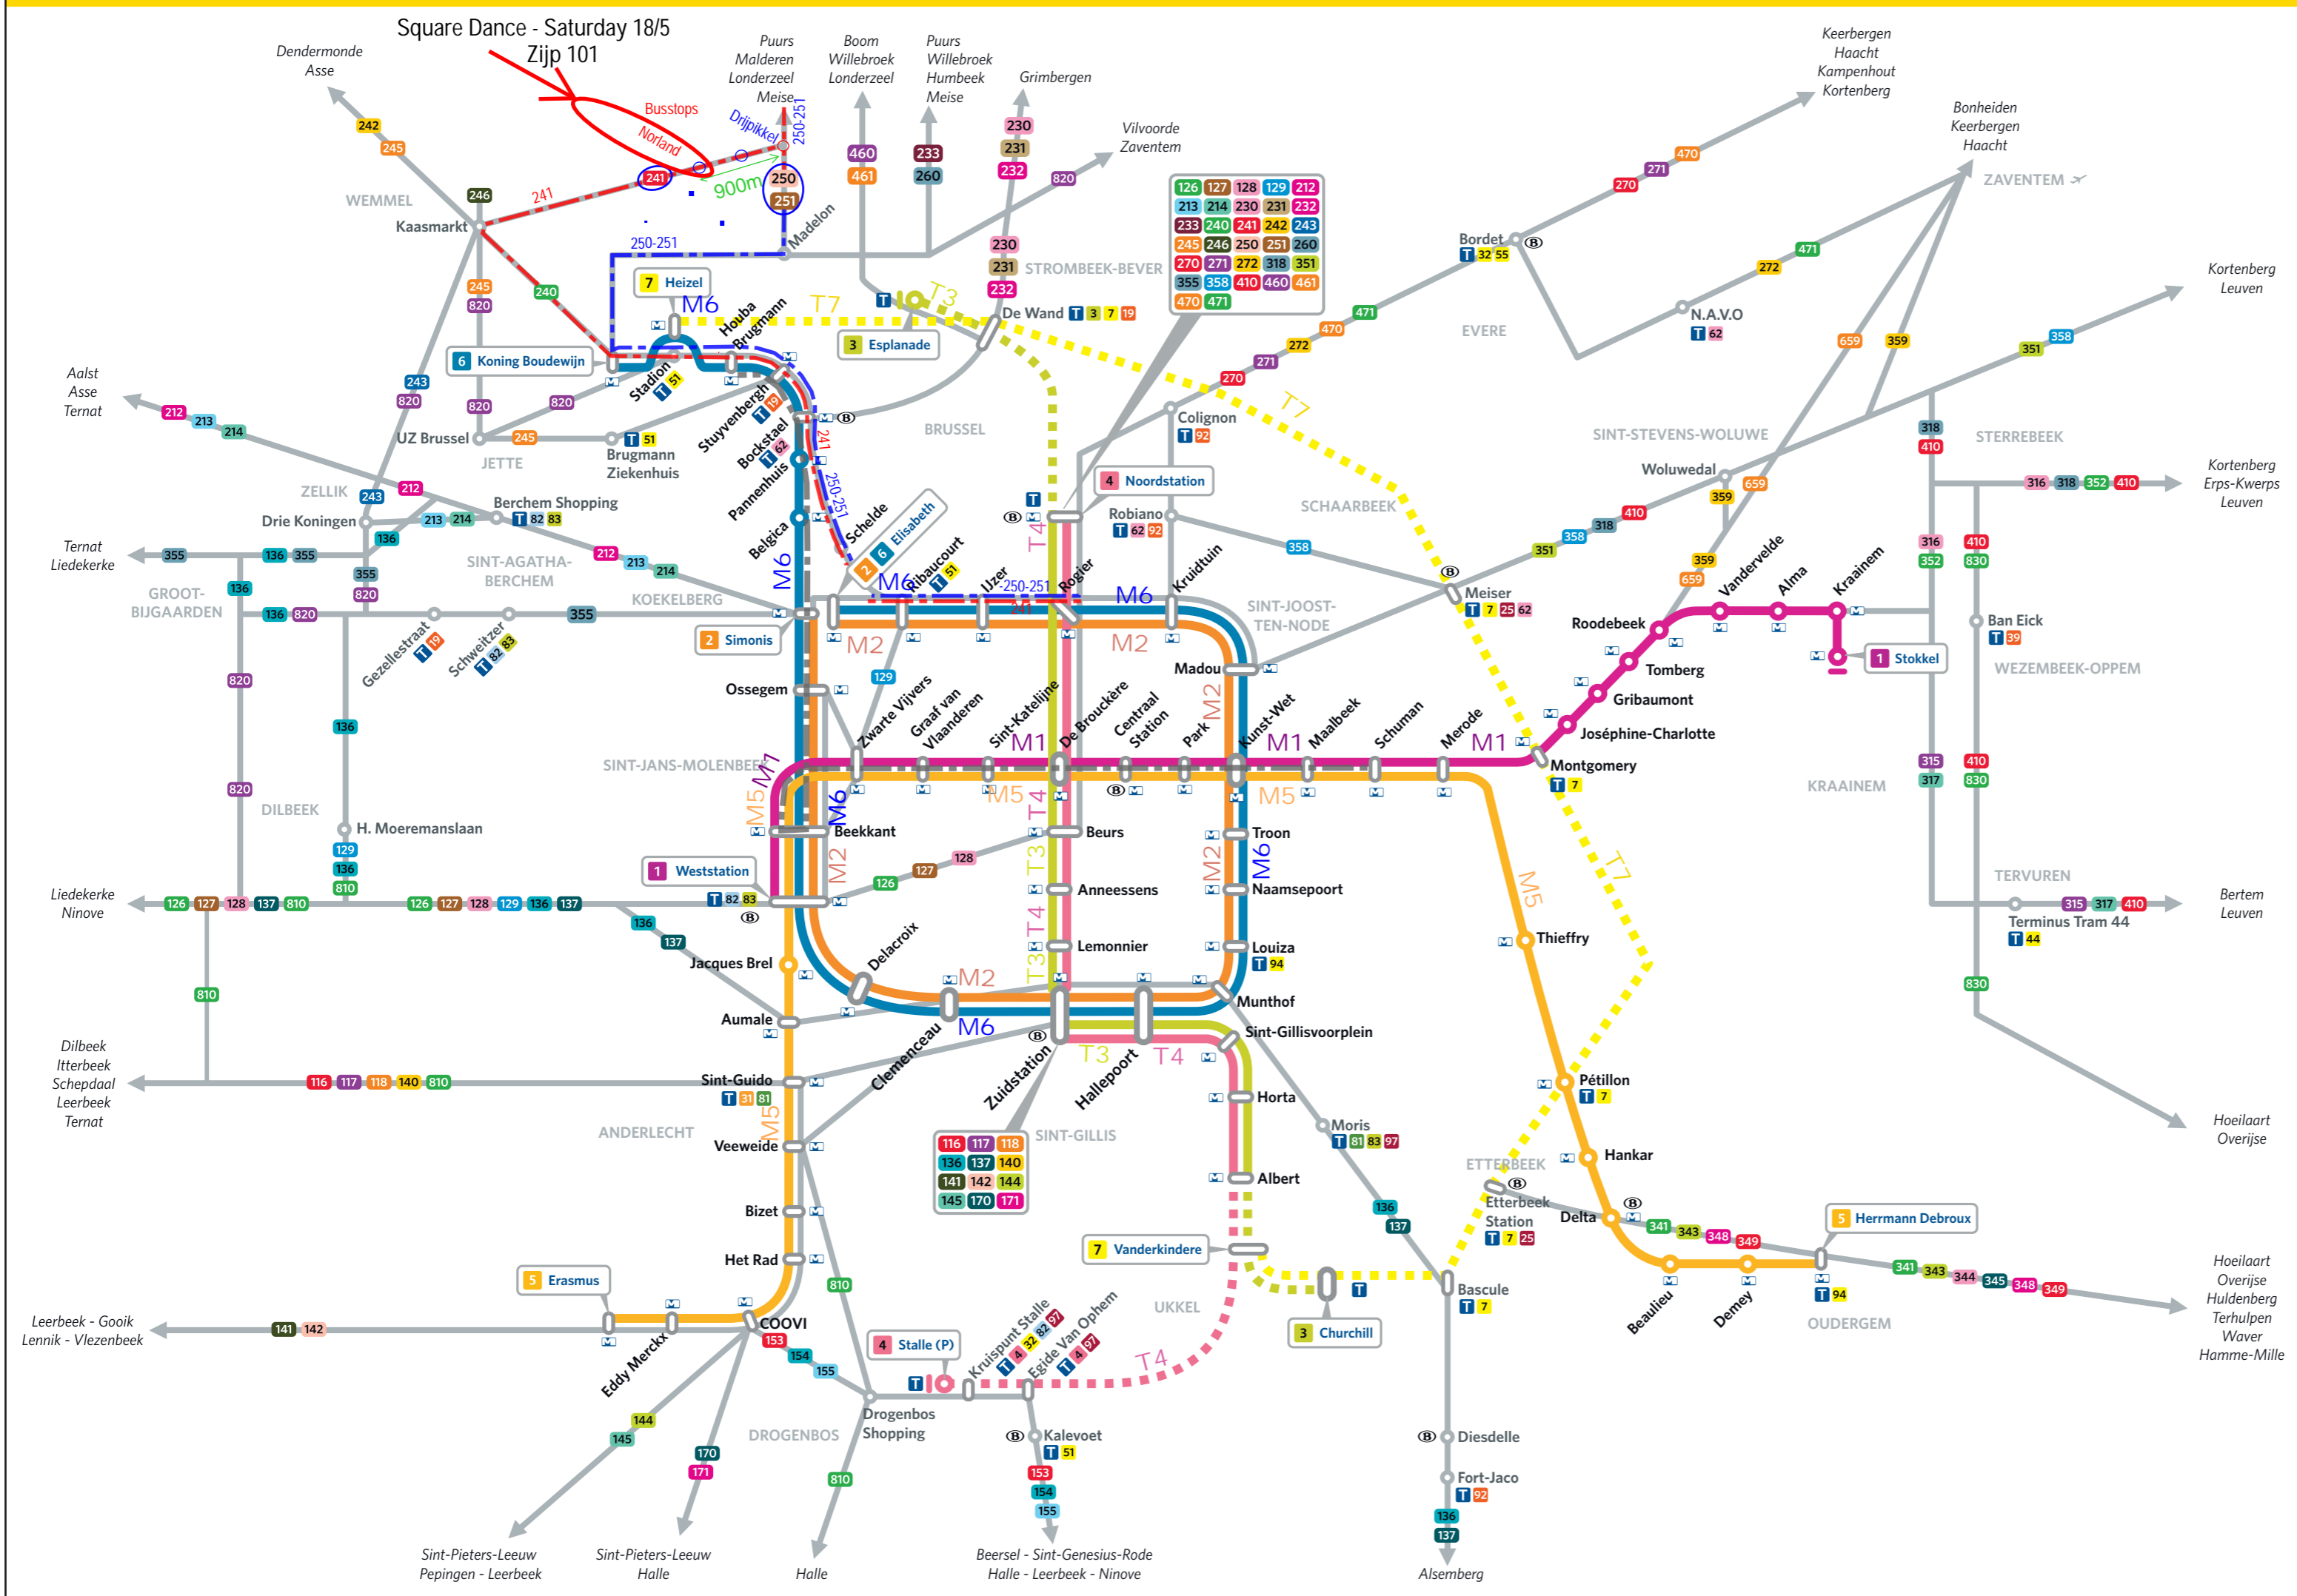

OVERSTAPMOGELIJKHEDEN IN HET BRUSSELS HOOFDSTEDELIJK GEWEST

DE LIJN + MIVB (enkel tram- en metroverbindingen) + NMBS

Square Dance - Saturday 18/5
Zijp 101

- 126 127 128 129 212
- 213 214 230 231 232
- 233 240 241 242 243
- 245 246 250 251 260
- 270 271 272 318 351
- 355 358 410 460 461
- 470 471

- 116 117 118
- 136 137 140
- 141 142 144
- 145 170 171

METROLIJNEN **M** **MIVB**

1	Weststation - Stokkel
2	Simonis - Elisabeth
5	Erasmus - Herrmann-Debroux
6	Koning Boudewijn - Elisabeth

TRAMLIJNEN **T** **MIVB**

3	Esplanade - Churchill	8	Louise - Roodebeek
4	Noordstation - Stalle (P)	9	Simonis - Arbre Ballon
7	Heizel - Vanderkindere		
19	De Wand - Groot-Bijgaarden		
25	Rogier - Boondaal Station		
31	Noordstation - Marius Renard		
32	Da Vinci - Drogenbos, Kasteel		
39	Ban Eik - Montgomery		
44	Montgomery - Tervuren Station		
51	Stadion - Van Haelen		
55	Da Vinci - Rogier		
62	Kerkhof van Jette - Eurocontrol		
81	Montgomery - Marius Renard		
82	Berchem, Station - Drogenbos, Kasteel		
83	Berchem, Station - Montgomery		
92	Schaarbeek, Station - Fort-Jaco		
94	Louiza - Trammuseum		
97	Dieweg - Louiza		

~~Verklaring van de nota's~~

~~b Variante: beperkt tot Breendonk.~~

~~A Variante: niet via Londerzeel.~~

~~a Variante: beperkt tot Sint-Jozef.~~

250 Brussel - Londerzeel - Liezele - Puurs

251 Brussel - Malderen