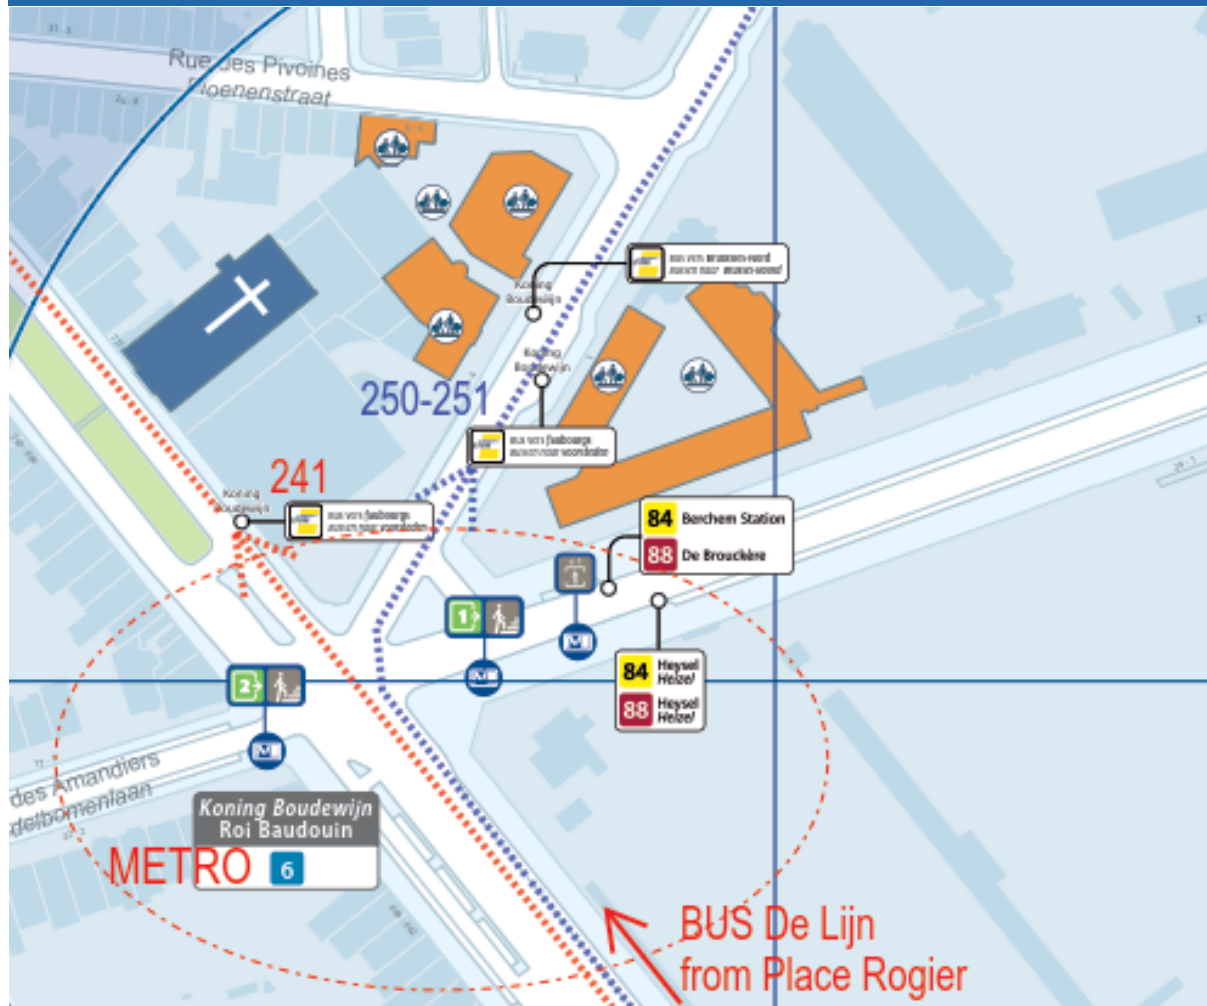

- 116 117 118
- 136 137 140
- 141 142 144
- 145 170 171

METROLIJNEN **M** **MIVB**

1	Weststation - Stokkel
2	Simonis - Elisabeth
5	Erasmus - Herrmann-Debroux
6	Koning Boudewijn - Elisabeth

TRAMLIJNEN **T** **MIVB**

3	Esplanade - Churchill	8	Louise - Roodebeek
4	Noordstation - Stalle (P)	9	Simonis - Arbre Ballon
7	Heizel - Vanderkindere		
19	De Wand - Groot-Bijgaarden		
25	Rogier - Boondaal Station		
31	Noordstation - Marius Renard		
32	Da Vinci - Drogenbos, Kasteel		
39	Ban Eik - Montgomery		
44	Montgomery - Tervuren Station		
51	Stadion - Van Haelen		
55	Da Vinci - Rogier		
62	Kerkhof van Jette - Eurocontrol		
81	Montgomery - Marius Renard		
82	Berchem, Station - Drogenbos, Kasteel		
83	Berchem, Station - Montgomery		
92	Schaarbeek, Station - Fort-Jaco		
94	Louiza - Trammuseum		
97	Dieweg - Louiza		

TRAINSTATIONS * **B** **NMBS**

Bockstael	Kalevoet
Bordet	Meiser
Delta	Noordstation
Diesdelle	Weststation
Etterbeek	Zuidstation

* enkel treinstations langsheen de buslijnen van De Lijn zijn vermeld

Roi Baudouin / Koning Boudewijn