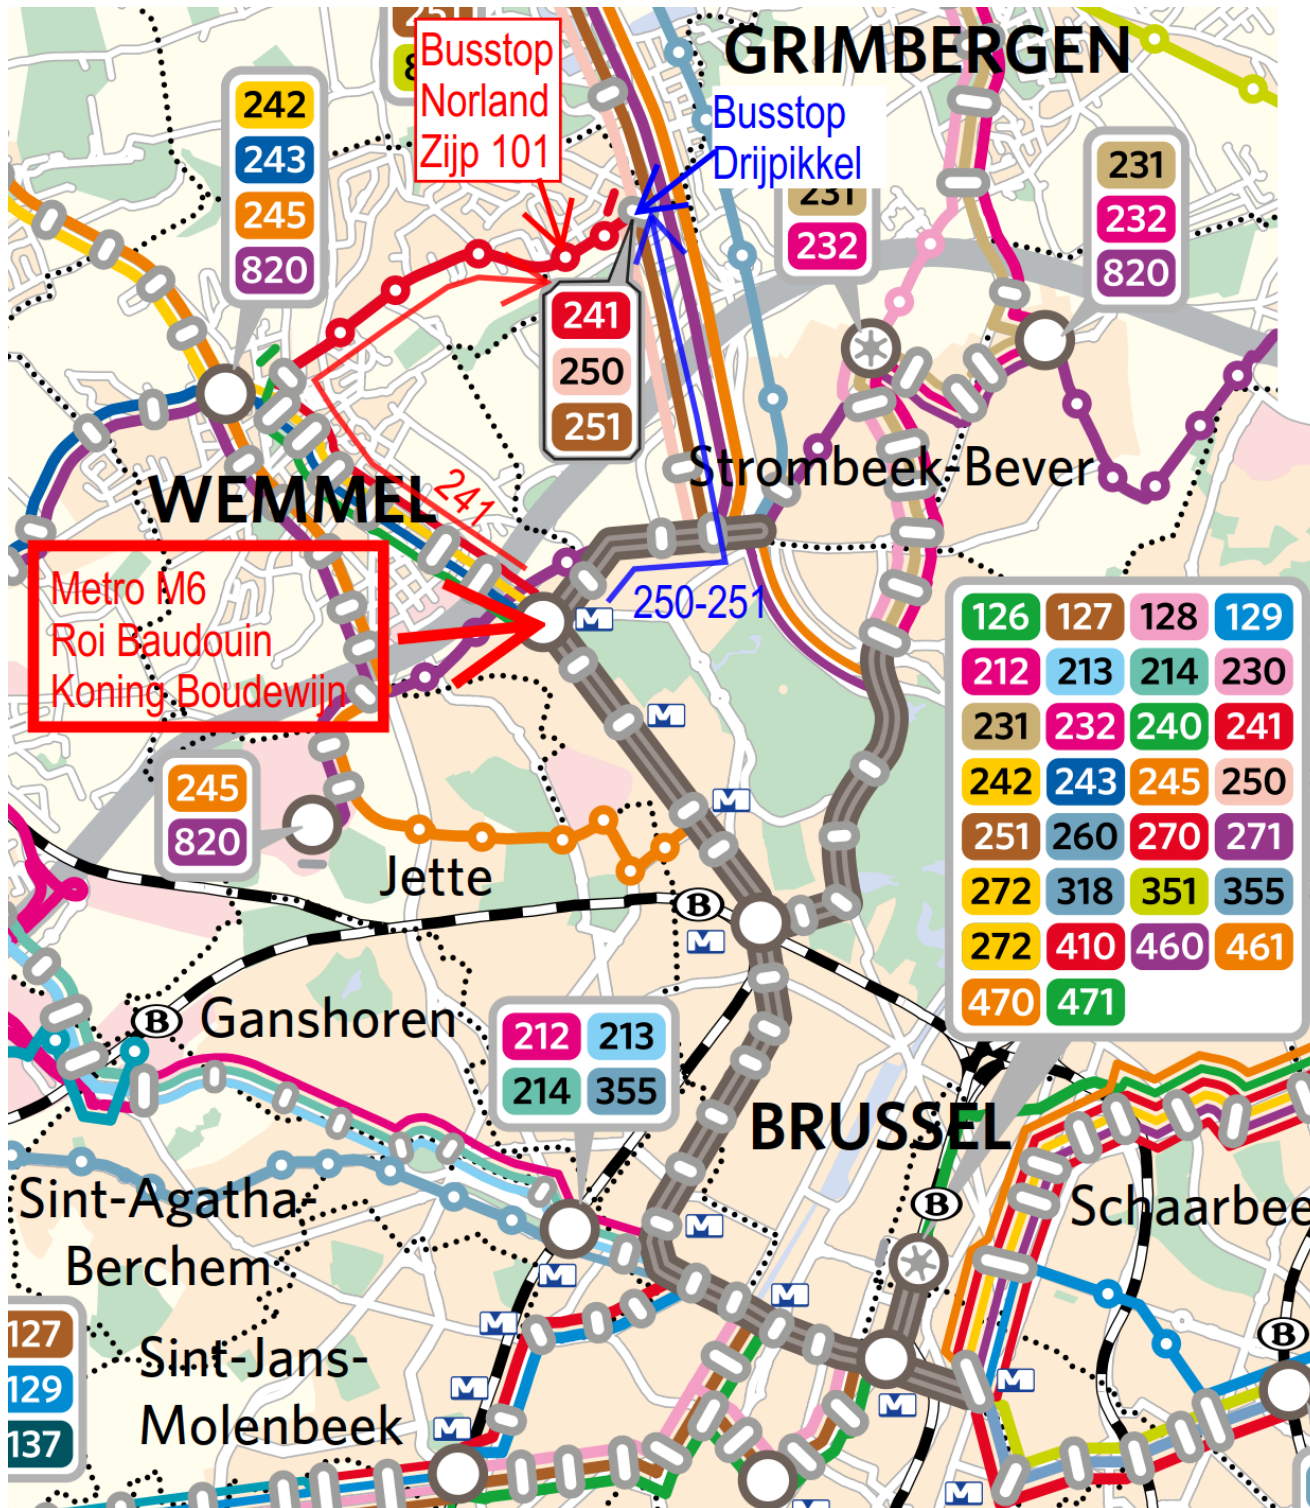

OVERSTAPMOGELIJKHEDEN IN HET BRUSSELS HOOFDSTEDELIJK GEWEST

DE LIJN + MIVB (enkel tram- en metroverbindingen) + NMBS

Square Dance - Saturday 18/5
Zijp 101

- 126 127 128 129 212
- 213 214 230 231 232
- 233 240 241 242 243
- 245 246 250 251 260
- 270 271 272 318 351
- 355 358 410 460 461
- 470 471

- 116 117 118
- 136 137 140
- 141 142 144
- 145 170 171

METROLIJNEN **M** **MIVB**

1	Weststation - Stokkel
2	Simonis - Elisabeth
5	Erasmus - Herrmann-Debroux
6	Koning Boudewijn - Elisabeth

TRAMLIJNEN **T** **MIVB**

3	Esplanade - Churchill	8	Louise - Roodebeek
4	Noordstation - Stalle (P)	9	Simonis - Arbre Ballon
7	Heizel - Vanderkindere		
19	De Wand - Groot-Bijgaarden		
25	Rogier - Boondaal Station		
31	Noordstation - Marius Renard		
32	Da Vinci - Drogenbos, Kasteel		
39	Ban Eik - Montgomery		
44	Montgomery - Tervuren Station		
51	Stadion - Van Haelen		
55	Da Vinci - Rogier		
62	Kerkhof van Jette - Eurocontrol		
81	Montgomery - Marius Renard		
82	Berchem, Station - Drogenbos, Kasteel		
83	Berchem, Station - Montgomery		
92	Schaarbeek, Station - Fort-Jaco		
94	Louiza - Trammuseum		
97	Dieweg - Louiza		

TRAINSTATIONS * **B** **NMBS**

Bockstael	Kalevoet
Bordet	Meiser
Delta	Noordstation
Diesdelle	Weststation
Etterbeek	Zuidstation

* enkel treinstations langsheen de buslijnen van De Lijn zijn vermeld

Roi Baudouin / Koning Boudewijn